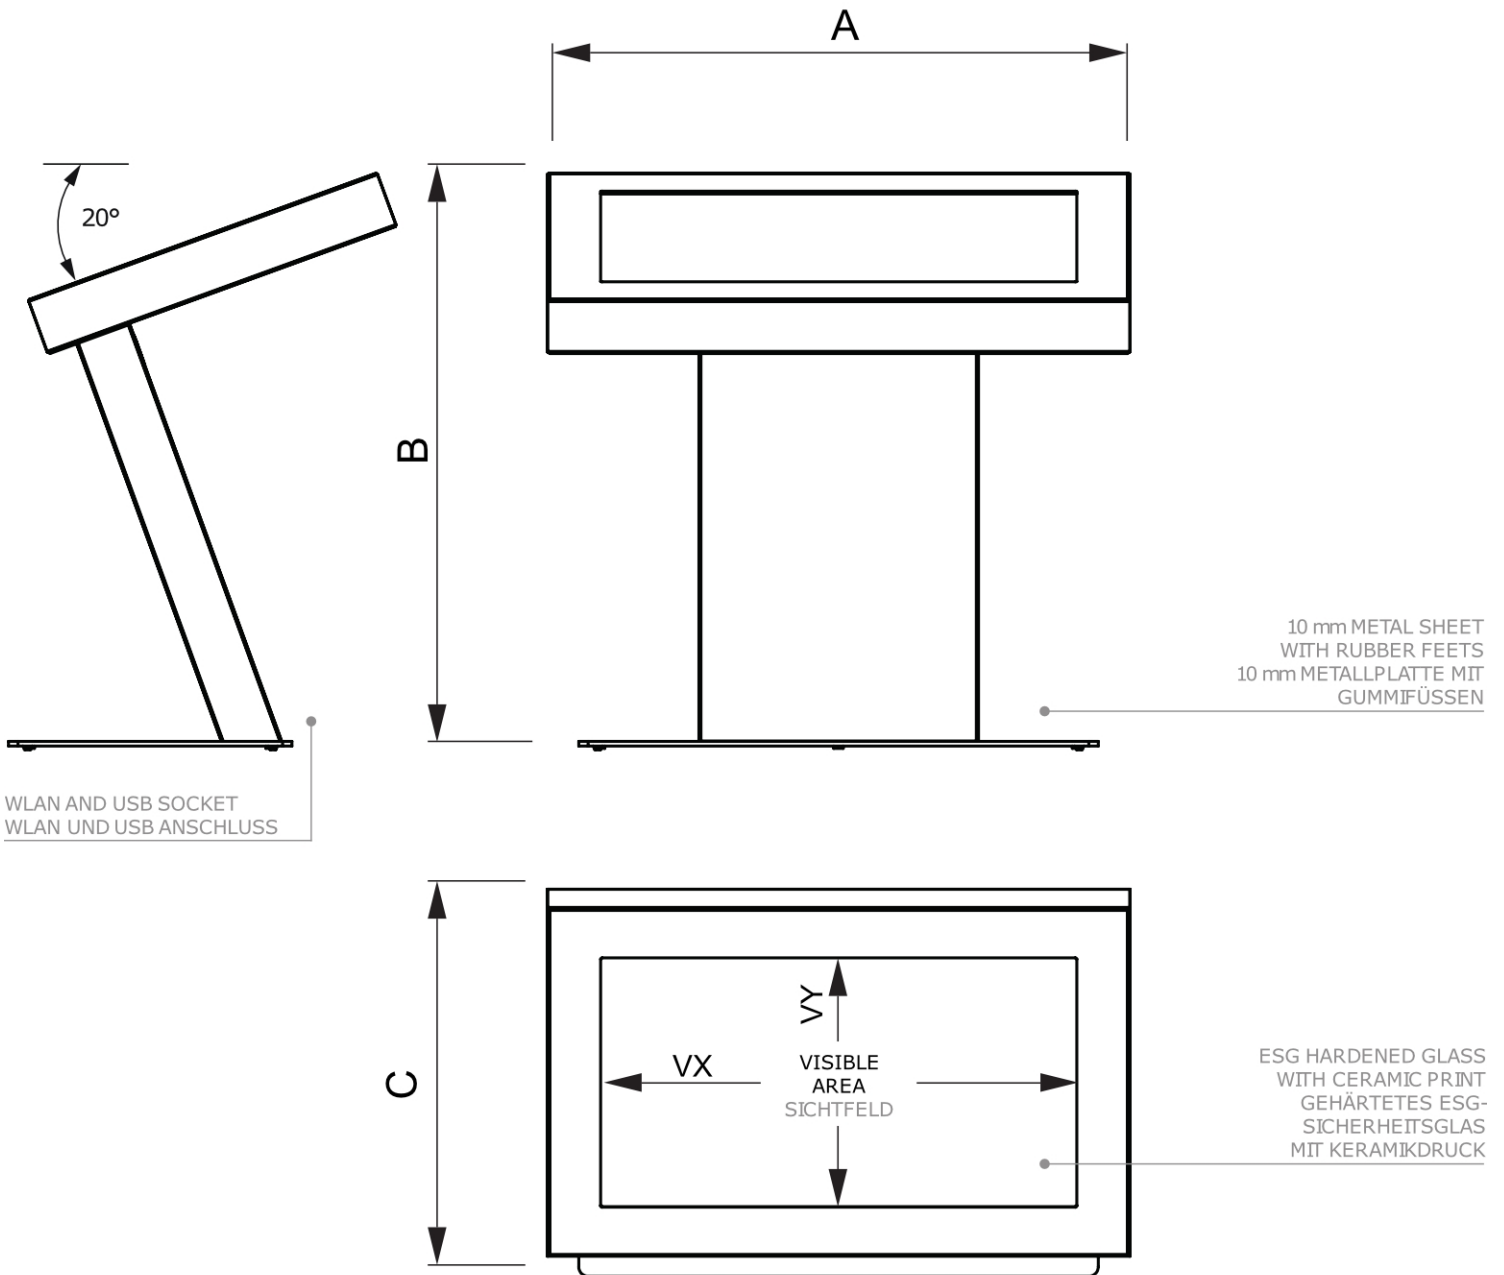

Digitaler Infokiosk Mit 43" Samsung-Bildschirm

DIKIOSK43ESF

- 20-Grad-Winkel für gute Lesbarkeit der Inhalte
- Gehärtetes Sicherheitsglas zum Schutz des Bildschirms
- Perfekt für den Einsatz in Museen, Einkaufszentren oder öffentlichen Räumen
- Touch-Funktionalität optional

Digitaler Infokiosk Mit 43" Samsung-Bildschirm

DIKIOSK43ESF

Digitaler Infokiosk Mit 43" Samsung-Bildschirm

DIKIOSK43ESF

BASISINFORMATIONEN

SKU	Sizes (mm) (A x B x C)	Format (mm)	Sichtbare Größe (mm) (VXxVY)	Lochabstand (mm) (XxY)
DIKIOSK43ESF	1100 x 1198 x 718	43"	940 x 529,2 mm	-

Ausrichtung	Weight (kg)
Senkrecht	110,60

MONITOR-SPEZIFIKATIONEN

Monitor-Typ	LCD-Größe	Bildseitenverhältnis	Auflösung (px)	Kontrast	Monitorabmessungen (mm) (BxHxT)
Samsung QM43C	43"	16:9	3840 x 2160	1200:1	969,5 x 557,8 x 28,5